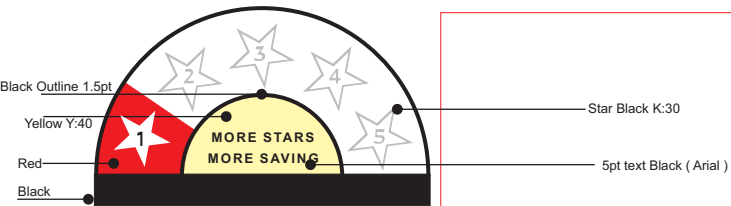

Blue C:97, M:95, Y:6, K:1

Green C:81, M:10, Y:90, K:1

Blue C:97, M:95, Y:6, K:1

Green C:81, M:10, Y:90, K:1